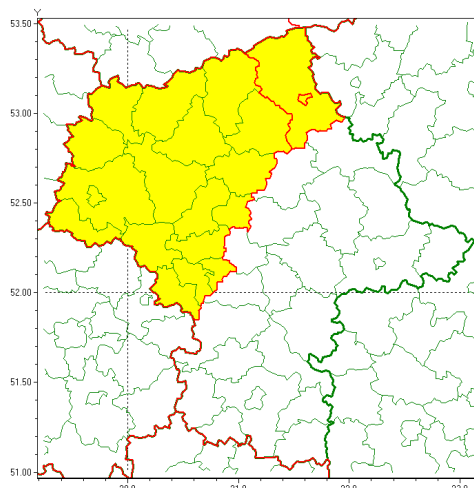

Zasięg ostrzeżenia w województwie

Opady marznące

Ostrzeżenie meteorologiczne Nr 3

| | |
|---|---|
| Nazwa biura | IMGW-PIB Centralne Biuro Prognoz Meteorologicznych - Wydział w Warszawie |
| Zjawisko/stopień zagrożenia | Opady marznące/ 1 |
| Obszar | województwo mazowieckie powiat ostrołęcki |
| Ważność | od godz. 22:00 dnia 12.01.2022 do godz. 10:00 dnia 13.01.2022 |
| Przebieg | Prognozowane są słabe opady marznącego deszczu oraz młotki powodujące gołoledź. |
| Prawdopodobieństwo wystąpienia zjawiska(%) | 80% |
| Uwagi | Brak. |
| Dyrektor synoptyk IMGW-PIB | Anna Woźniak |
| Godzina i data wydania | godz. 14:33 dnia 12.01.2022 |
| SMS | IMGW-PIB OSTRZEŻENIE: MARZĄCE OPADY/1 mazowieckie/ostrołęcki od 22:00/12.01 do 10:00/13.01.2022 marznące opady, drogi liskie. |